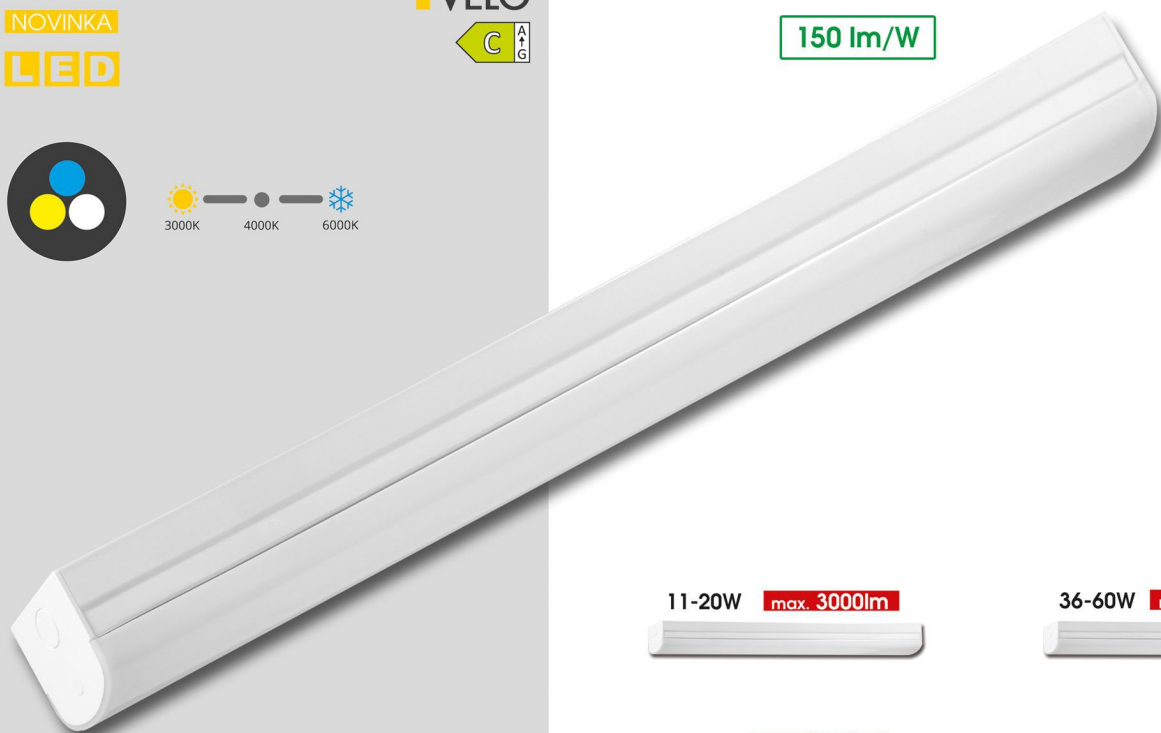

TECHNICKÁ SVÍTLIDLA

TECHNICKÉ SVIETIDLÁ

NOVINKA
LED

3000K 4000K 6000K

150 lm/W

11-20W max. 3000lm

36-60W max. 9000lm

24-40W max. 6000lm

TL390X-LED-EM

modul pro nouzové osvětlení

< 6,5 >

TLSVEL2-LED20W < 60,0 >
 TLSVEL4-LED40W < 120,0 >
 TLSVEL5-LED60W < 150,0 >